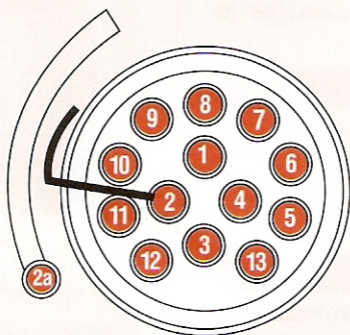

13-pólová DIN

(Jaeger) s vypínáním mlhového světla na vozidle

020-814

Pin	funkce	barva
1	směrové světlo levé	žlutá
2	mlhové světlo	modrá
3	kostra	bílá
4	směrové světlo pravé	zelená
5	obrysové světlo pravé	hnědá
6	brzdová světla	červená
7	obrysové světlo levé	černá
8	couvací světla	bílá velký kabel
9	stálé napájení	modrá velký kabel
10	dobíjení baterie	
11	volný	
12	volný	
13	kostra	bílá