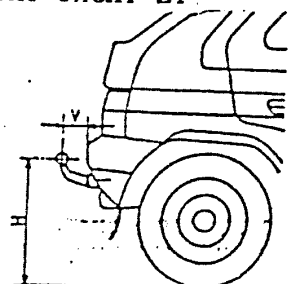

TZ 52

ARO 10

Technické parametry tažného zařízení SPORT JACHT ZT

Hlavní rozměry	délka	221 mm
	šířka	mm
	výška	mm
Hmotnost		kg
Střed kulového čepu	nad vozovkou H	mm
	od karoserie V	mm
Svislá síla na kul. čep. max.		500 N

Elektroinstalace musí odpovídat příslušným normám. Provedení světlé odborné dílně. Zapojení sedmipólové zásuvky, která se upevňuje na sdružený držák je uvedeno pro informaci.

58L - levé koncové světlo
 L - levý směrník
 54 - brzdové světlo
 52 - koncové světlo do strany