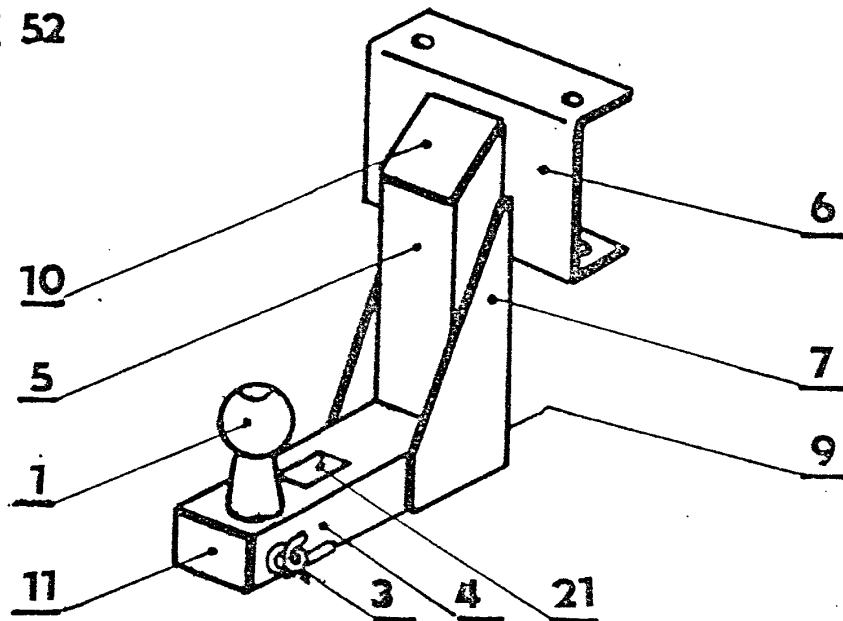

TZ 52

ARO 10

Technické parametry tažného zařízení SPORT JACHT ZT

Hlavní rozměry	délka	221 mm
	šířka	mm
	výška	mm
Hmotnost		kg
Střed kulového čepu	nad vozovkou H	mm
	od karoserie V	mm
Svislá síla na kul. čep. max.		500 N

Elektroinstalace musí odpovídat příslušným normám. Provedení světlé odborné dílně. Zapojení sedmipólové zásuvky, která se upevňuje na sdružený držák je uvedeno pro informaci.

58L - levé koncové světlo
 L - levý směrník
 54 - brzdové světlo
 52 - koncové světlo do strany

58 - pravé koncové světlo
 P - pravý směrník
 31 - kostra